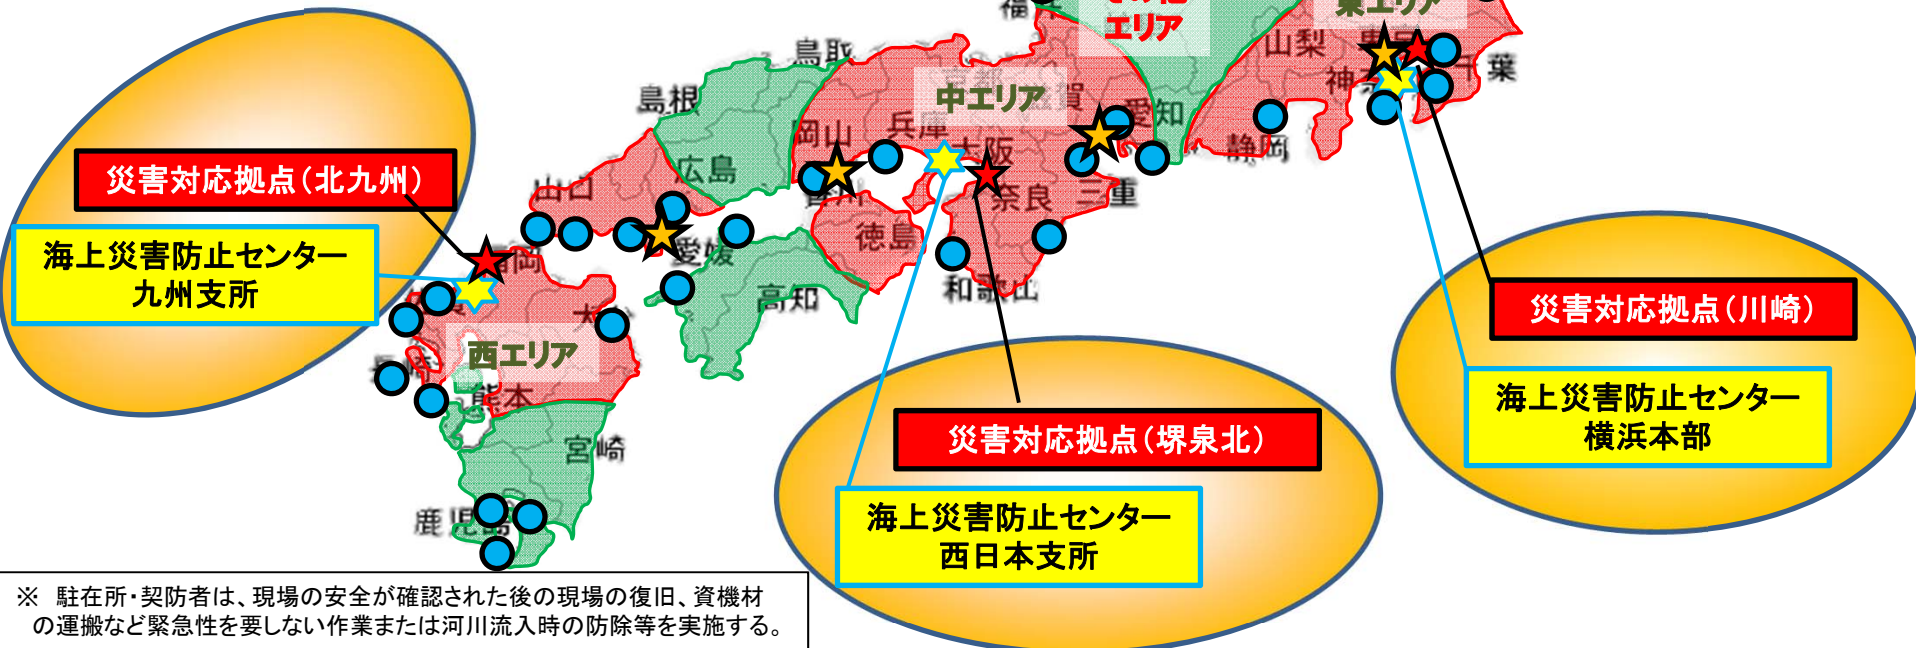

危険物質事故対応サービス レスポンス・エリア及び出動勢力

24 hours a day, 365 days a year.

東/中/西エリア : 横浜本部/西日本支所/九州支所から車両で**3時間**圏内のエリア

その他エリア : 横浜本部/西日本支所/九州支所から車両で**6時間**圏内のエリア

※ナビタイムによる到着時間

拠点配備(3地区)における出動態勢

レスポonder-1号
(最初期出動車)

レスポonder-2号
(強力吸引車)

※車両は外部手配
レスポonder-3号
(バルクカート)

バルクカート
(6台)

※ 駐在所・契約者は、現場の安全が確認された後の現場の復旧、資機材の運搬など緊急性を要しない作業または河川流入時の防除等を実施する。